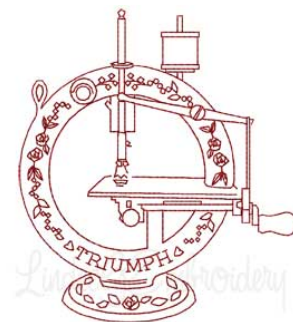

**Name:** Triumph (3 sizes)

**SKU:** LGE01-es00101

**Brand:** Lindee G Embroidery

**Unique Colors:** 13 (1 color Stops)