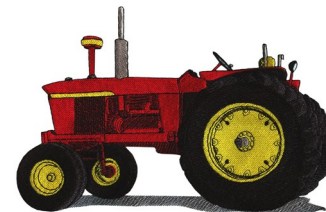

**Name:** Classic tractor

**SKU:** GSD01-eqg364

**Brand:** Grand Slam Designs

**Unique Colors:** 13 (7 color Stops)