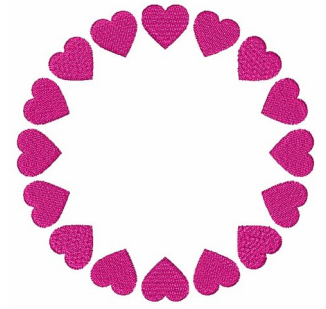

**Name:** Heart Circle Frame

**SKU:** WD02-circlehearts3\_1

**Brand:** Windmill Designs

**Unique Colors:** 13 (1 color Stops)