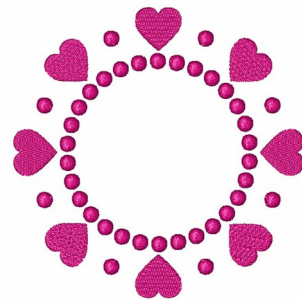

**Name:** Valentines Day Hearts Monogram  
Machine Embroidery Design

**SKU:** WD02-circlehearts1\_1

**Brand:** Windmill Designs

**Unique Colors:** 13 (1 color Stops)