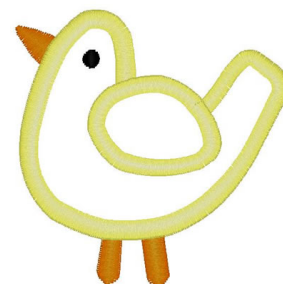

**Name:** Abstract Bird

**SKU:** GSD01-chg194

**Brand:** Grand Slam Designs

**Unique Colors:** 13 (3 color Stops)