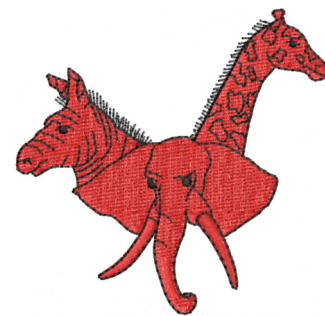

**Name:** Zoo Animals

**SKU:** DS01-Zebra\_Elephant\_Giraffe

**Brand:** DataStitch

**Unique Colors:** 13 (2 color Stops)