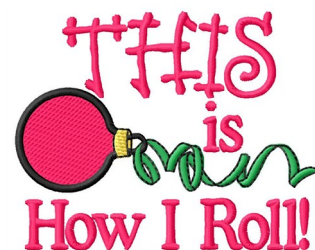

**Name:** How I Roll Machine Embroidery Design

**SKU:** GSD01-XMS567T3

**Brand:** Grand Slam Designs

**Unique Colors:** 13 (5 color Stops)