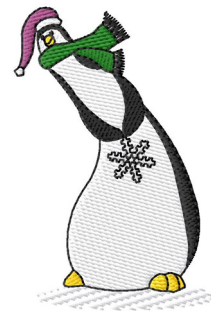

**Name:** Penguin Machine Embroidery Design

**SKU:** GSD01-XMS381

**Brand:** Grand Slam Designs

**Unique Colors:** 13 (9 color Stops)