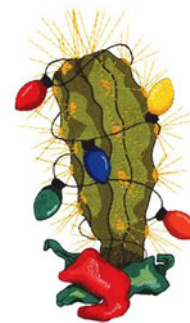

**Name:** Christmas Cactus Machine Embroidery Design

**SKU:** DC01-XM0671

**Brand:** Dakota Collectibles

**Unique Colors:** 13 (23 color Stops)