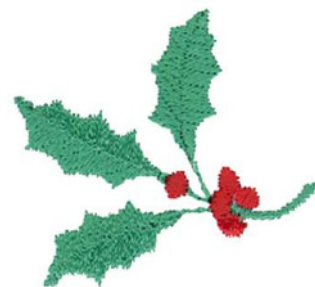

**Name:** Holly Machine Embroidery Design

**SKU:** DC01-XM0450

**Brand:** Dakota Collectibles

**Unique Colors:** 13 (2 color Stops)