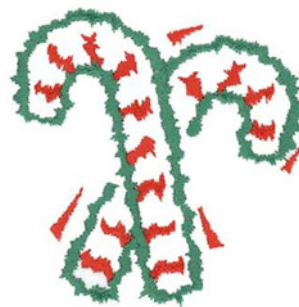

**Name:** Candy Canes Machine Embroidery Design

**SKU:** DC01-XM0348

**Brand:** Dakota Collectibles

**Unique Colors:** 13 (2 color Stops)