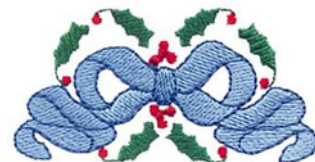

**Name:** Holly Ribbon Machine Embroidery Design

**SKU:** DC01-XM0161

**Brand:** Dakota Collectibles

**Unique Colors:** 13 (4 color Stops)