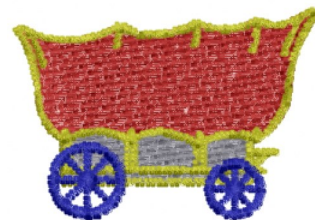

**Name:** Covered Wagon Machine Embroidery Design

**SKU:** DS01-Wagon

**Brand:** DataStitch

**Unique Colors:** 13 (5 color Stops)