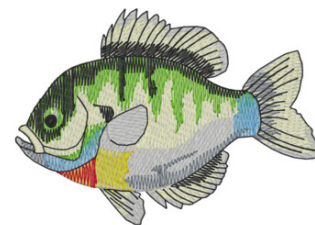

**Name:** Wildlife Machine Embroidery Design

**SKU:** DC01-WL4219

**Brand:** Dakota Collectibles

**Unique Colors:** 13 (8 color Stops)