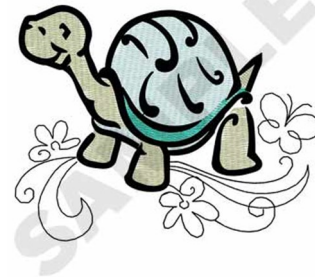

**Name:** Tortoise Machine Embroidery Design

**SKU:** DC01-WL3616

**Brand:** Dakota Collectibles

**Unique Colors:** 13 (4 color Stops)