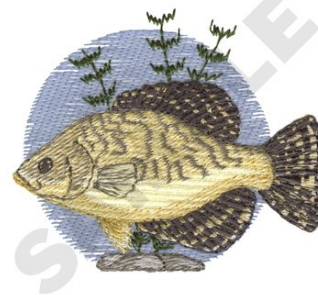

**Name:** Black Crappie Machine Embroidery Design

**SKU:** DC01-WL3238

**Brand:** Dakota Collectibles

**Unique Colors:** 13 (11 color Stops)