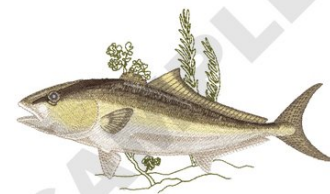

**Name:** Greater Amberjack Machine Embroidery Design

**SKU:** DC01-WL3229

**Brand:** Dakota Collectibles

**Unique Colors:** 13 (8 color Stops)