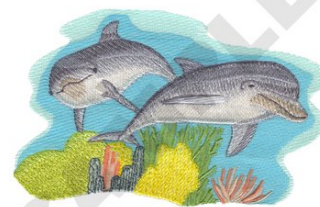

**Name:** Dolphins Machine Embroidery Design

**SKU:** DC01-WL3190

**Brand:** Dakota Collectibles

**Unique Colors:** 13 (23 color Stops)