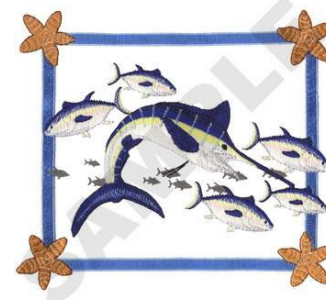

**Name:** Marlin Scene Machine Embroidery Design

**SKU:** DC01-WL2883

**Brand:** Dakota Collectibles

**Unique Colors:** 13 (20 color Stops)