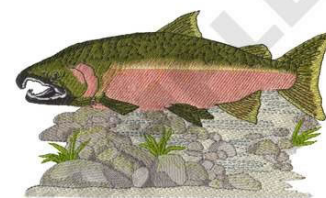

**Name:** Coho Salmon Scene Machine Embroidery Design

**SKU:** DC01-WL2882

**Brand:** Dakota Collectibles

**Unique Colors:** 13 (18 color Stops)