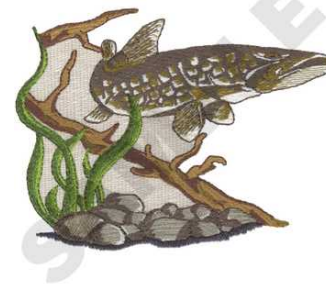

**Name:** Pickerel Machine Embroidery Design

**SKU:** DC01-WL2703

**Brand:** Dakota Collectibles

**Unique Colors:** 13 (15 color Stops)