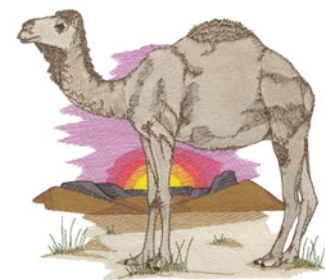

**Name:** Camel Scene Machine Embroidery Design

**SKU:** DC01-WL2444

**Brand:** Dakota Collectibles

**Unique Colors:** 13 (16 color Stops)