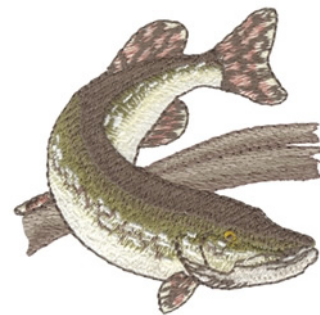

**Name:** Northern Pike Machine Embroidery Design

**SKU:** DC01-WL2438

**Brand:** Dakota Collectibles

**Unique Colors:** 13 (13 color Stops)