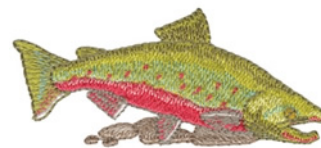

**Name:** Dolly Varden Machine Embroidery Design

**SKU:** DC01-WL2418

**Brand:** Dakota Collectibles

**Unique Colors:** 13 (13 color Stops)