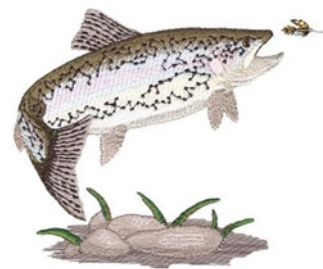

**Name:** Rainbow Trout Machine Embroidery Design

**SKU:** DC01-WL2339

**Brand:** Dakota Collectibles

**Unique Colors:** 13 (20 color Stops)