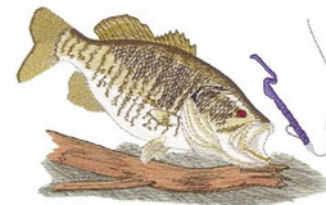

**Name:** Smallmouth Bass Machine Embroidery Design

**SKU:** DC01-WL2336

**Brand:** Dakota Collectibles

**Unique Colors:** 13 (18 color Stops)