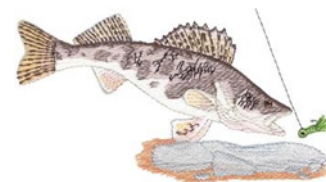

**Name:** Sauger Machine Embroidery Design

**SKU:** DC01-WL2324

**Brand:** Dakota Collectibles

**Unique Colors:** 13 (17 color Stops)