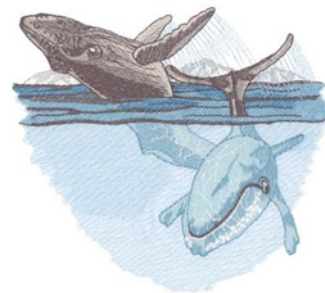

**Name:** Humpback Whales Machine Embroidery Design

**SKU:** DC01-WL2186

**Brand:** Dakota Collectibles

**Unique Colors:** 13 (15 color Stops)