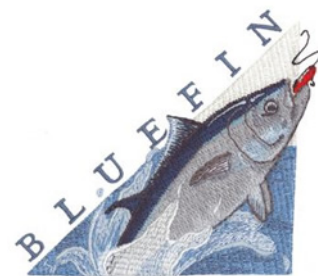

**Name:** Bluefin Tuna Machine Embroidery Design

**SKU:** DC01-WL2076

**Brand:** Dakota Collectibles

**Unique Colors:** 13 (23 color Stops)