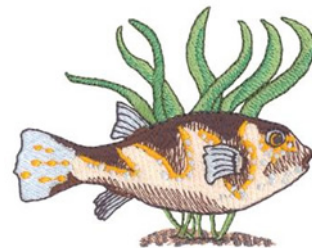

**Name:** Puffer Fish Machine Embroidery Design

**SKU:** DC01-WL1895

**Brand:** Dakota Collectibles

**Unique Colors:** 13 (12 color Stops)