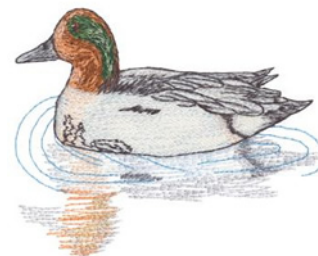

**Name:** Green Winged Teal Machine Embroidery Design

**SKU:** DC01-WL1876

**Brand:** Dakota Collectibles

**Unique Colors:** 13 (21 color Stops)