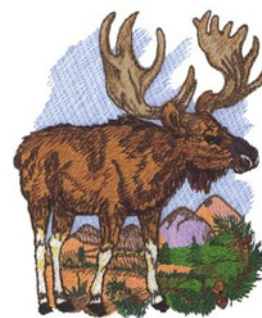

**Name:** Moose Machine Embroidery Design

**SKU:** DC01-WL1795

**Brand:** Dakota Collectibles

**Unique Colors:** 13 (18 color Stops)