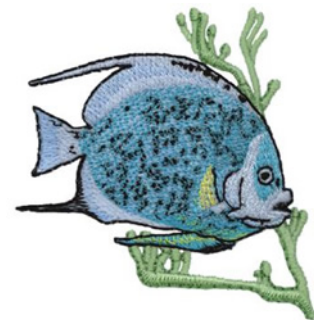

**Name:** Gray Angelfish Machine Embroidery Design

**SKU:** DC01-WL1673

**Brand:** Dakota Collectibles

**Unique Colors:** 13 (10 color Stops)