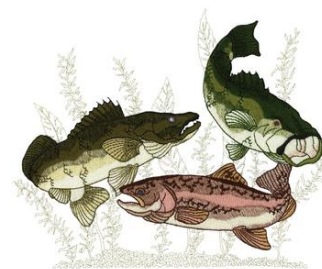

**Name:** Game Fish Collage Machine Embroidery Design

**SKU:** DC01-WL1519

**Brand:** Dakota Collectibles

**Unique Colors:** 13 (21 color Stops)