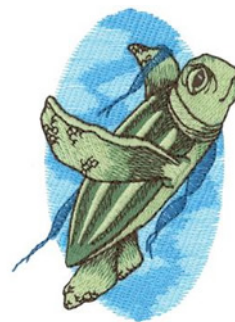

**Name:** Sea Turtle Machine Embroidery Design

**SKU:** DC01-WL1415

**Brand:** Dakota Collectibles

**Unique Colors:** 13 (9 color Stops)