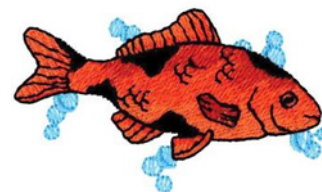

**Name:** Gold Fish Machine Embroidery Design

**SKU:** DC01-WL1404

**Brand:** Dakota Collectibles

**Unique Colors:** 13 (5 color Stops)