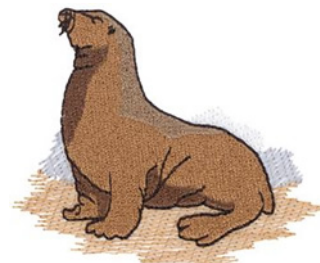

**Name:** Sea Lion Machine Embroidery Design

**SKU:** DC01-WL1242

**Brand:** Dakota Collectibles

**Unique Colors:** 13 (7 color Stops)