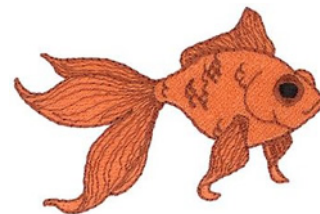

**Name:** Goldfish Machine Embroidery Design

**SKU:** DC01-WL1223

**Brand:** Dakota Collectibles

**Unique Colors:** 13 (4 color Stops)