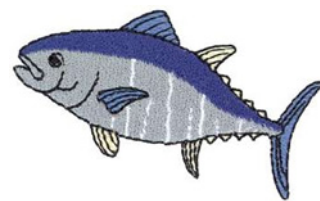

**Name:** Bluefin Tuna Machine Embroidery Design

**SKU:** DC01-WL1156

**Brand:** Dakota Collectibles

**Unique Colors:** 13 (6 color Stops)