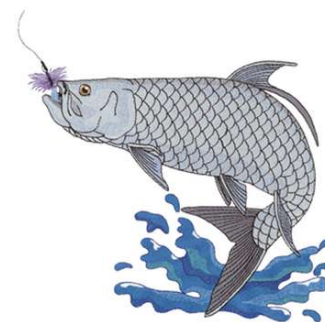

**Name:** Tarpon Machine Embroidery Design

**SKU:** DC01-WL0849

**Brand:** Dakota Collectibles

**Unique Colors:** 13 (17 color Stops)