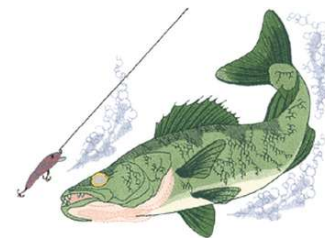

**Name:** Walleye W/lure Machine Embroidery Design

**SKU:** DC01-WL0832

**Brand:** Dakota Collectibles

**Unique Colors:** 13 (16 color Stops)