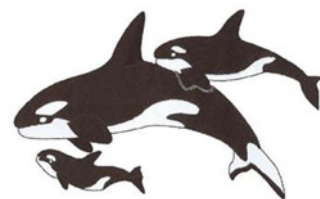

**Name:** Killer Whales Machine Embroidery Design

**SKU:** DC01-WL0760

**Brand:** Dakota Collectibles

**Unique Colors:** 13 (3 color Stops)