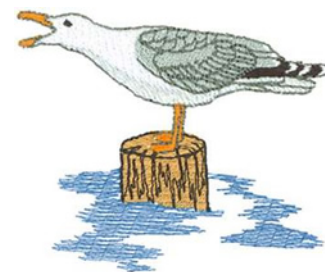

**Name:** Seagull Machine Embroidery Design

**SKU:** DC01-WL0709

**Brand:** Dakota Collectibles

**Unique Colors:** 13 (7 color Stops)