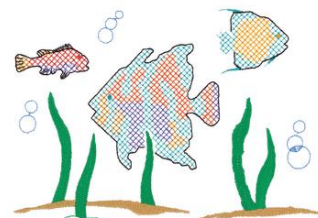

**Name:** Fish Scene Machine Embroidery Design

**SKU:** DC01-WL0613

**Brand:** Dakota Collectibles

**Unique Colors:** 13 (10 color Stops)