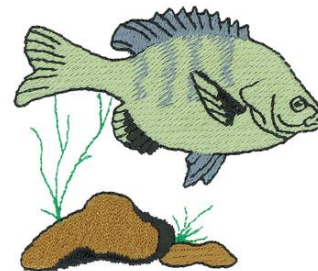

**Name:** Fish & Rock Machine Embroidery Design

**SKU:** DC01-WL0585

**Brand:** Dakota Collectibles

**Unique Colors:** 13 (5 color Stops)