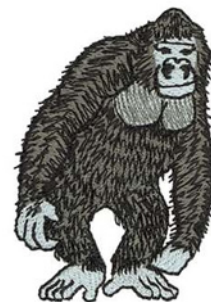

**Name:** Gorilla Machine Embroidery Design

**SKU:** DC01-WL0552

**Brand:** Dakota Collectibles

**Unique Colors:** 13 (4 color Stops)