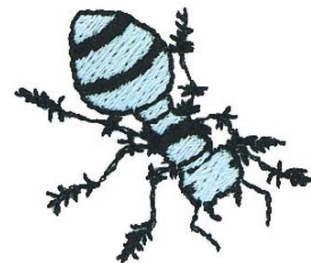

**Name:** Ant Machine Embroidery Design

**SKU:** DC01-WL0534

**Brand:** Dakota Collectibles

**Unique Colors:** 13 (2 color Stops)

## Unique Colors

	<b>Color Name (Color Code)</b>	<b>Manufacturer - Type</b>
	Super White (1001) [No Color Selected]	madeira - rayon
	Dusty Lilac (1263) [No Color Selected]	madeira - rayon
	Crocus (286)	Exquisite - Polyester 1000m