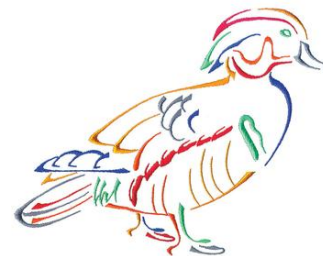

**Name:** Large Wood Duck Machine Embroidery Design

**SKU:** DC01-WL0514

**Brand:** Dakota Collectibles

**Unique Colors:** 13 (6 color Stops)