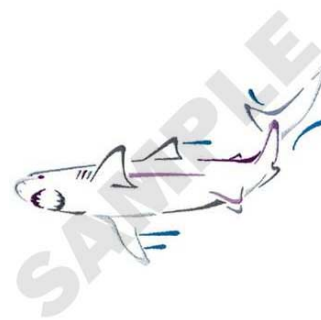

**Name:** Large Shark Machine Embroidery Design

**SKU:** DC01-WL0501

**Brand:** Dakota Collectibles

**Unique Colors:** 13 (6 color Stops)