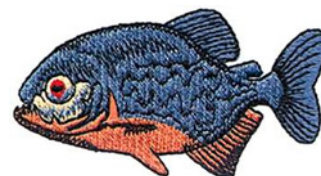

**Name:** Piranha Machine Embroidery Design

**SKU:** DC01-WL0492

**Brand:** Dakota Collectibles

**Unique Colors:** 13 (5 color Stops)